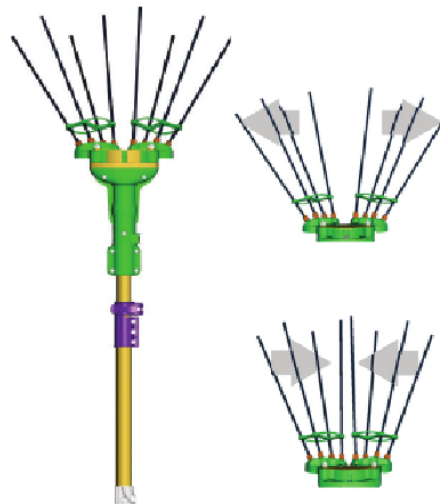

## Adrian

A 36

Novità

Il nuovo abbecchiatore Adrian  
con sistema anti-blocco,  
1500 battiti per minuto,  
astine in carbonio.  
Il più leggero in commercio!

- Motore/Engine: Elettrico 12 V
- Leggerezza/Lightness: 850 gr.
- Kg/h: 100
- Velocità/Speed: 1500 bpm
- bar: 5
- L/min: 180
- Parcella acciaio Inox/Stainless steel fork
- Sistema antishock integrato/Built-in anti-shock system
- Aste in carbonio/Carbon rods