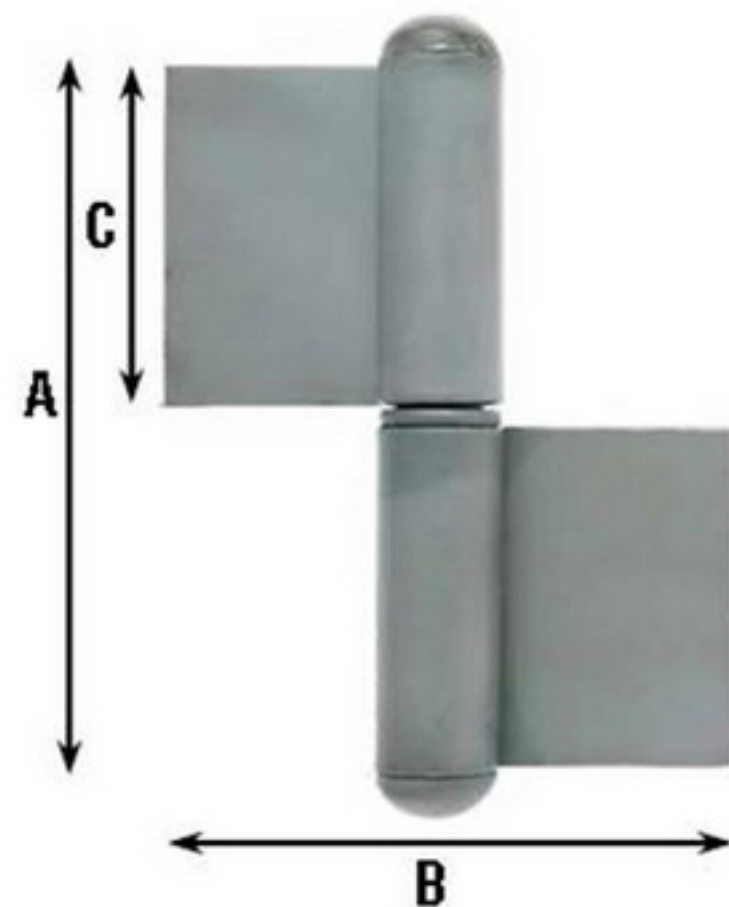

Art. 1222

Descrizione / Description

FISCE PER SERRAMENTI CON RONDELLA - DESTRE/SINISTRE
hinges for frames with ring right-hand / left-hand hinges

Finiture / Finish:

AL: Acciaio lucido / *Polished steel*

DATI TECNICI / Technical Data:

Cod.	Mis. size	Um U.	A	B	C	Ø Cern.	Sp Th	Ø P	Gr/Pz gr pc	PZ / BOX
1222AL06D	06	MM	62	56	30	14,5	2,6	9	110	40
1222AL06S	06	MM	62	56	30	14,5	2,6	9	110	40
1222AL08D	08	MM	82	72	40	15,5	2,8	9	155	40
1222AL08S	08	MM	82	72	40	15,5	2,8	9	155	40
1222AL10D	10	MM	102	80	50	17	2,8	11	240	20
1222AL10S	10	MM	102	80	50	17	2,8	11	240	20
1222AL12D	12	MM	122	80	60	17	2,8	11	280	20
1222AL12S	12	MM	122	80	60	17	2,8	11	280	20
1222AL14D	14	MM	142	90	70	19	3,2	13	440	20
1222AL14S	14	MM	142	90	70	19	3,2	13	440	20