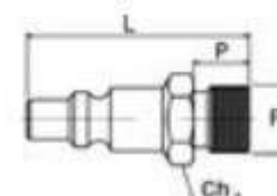

15/A

INNESTO RAPIDO PROFILO ITALIA FILETTATO MASCHIO | MALE THREADED ITALIAN PROFILE QUICK FITTING
EMBOUT RAPIDE PROFIL ITALIEN FILETE MALE | KUPPLUNGSSTECKER ITALIENISCHES PROFIL MIT AUSSENGEWINDE

- Filettatura cilindrica ISO 228 (BSPP)
- Acciaio carbonitrurato e zincato
- Filetage cylindrique ISO 228 (BSPP)
- Acier carbonitruré et zingué
- Cylindrical Thread - ISO 228 (BSPP)
- Carbonitrided and zinc-plated steel
- Zylindrisches Gewinde ISO 228 (BSPP)
- Karbonnitrierter und verzinkter Stahl

COD.	MOD.	F	P	L			
AS020201	15/A	1/8M	9	40	14	10	23
AS020202	15/A	1/4M	10	40	15	10	23
AS020203	15/A	3/8M	10	40	17	10	28

15/A

INNESTO RAPIDO PROFILO ITALIA FILETTATO FEMMINA | FEMALE THREADED ITALIAN PROFILE QUICK FITTING
EMBOUT RAPIDE PROFIL ITALIEN FILETE FEMME | KUPPLUNGSSTECKER ITALIENISCHES PROFIL MIT INNENGEWINDE

- Filettatura cilindrica ISO 228 (BSPP)
- Acciaio carbonitrurato e zincato
- Filetage cylindrique ISO 228 (BSPP)
- Acier carbonitruré et zingué
- Cylindrical Thread - ISO 228 (BSPP)
- Carbonitrided and zinc-plated steel
- Zylindrisches Gewinde ISO 228 (BSPP)
- Karbonnitrierter und verzinkter Stahl