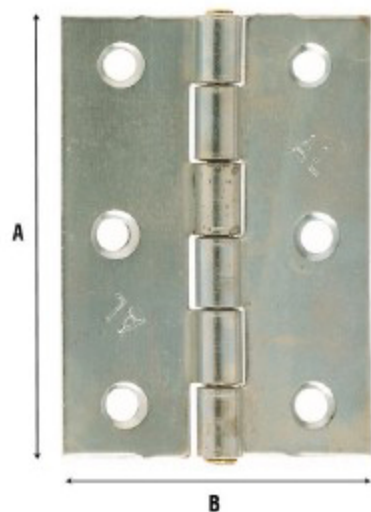

ART 838

CERNIERE MEZZE LARGHE PESANTI PERNO FISSO
heavy narrow hinges - fixed pin

Cod.	unit 2	size 2	UNIT	A	B	Ø Cern.	Sp Th	N.fori N.holes	Ø V	Gr. pcs	PZ/ BOX
AZ: ACCIAIO ZINCATO / ZINC PLATED STEEL											
838AZ114	inches	1.1/4	mm	30	28,5	6	1,4	4	3	13	24
838AZ112	inches	1.1/2	mm	38	35	5,4	1,2	4	4,6	16	24
838AZ134	inches	1.3/4	mm	44	37	5,9	1,4	4	4,3	23	24
838AZ002	inches	2	mm	50	40	6,1	1,4	6	4,5	28	24
838AZ214	inches	2.1/4	mm	57	43	6,2	1,4	6	4,4	36	24
838AZ212	inches	2.1/2	mm	63,5	44	6,5	1,5	6	4,7	43	24
838AZ234	inches	2.3/4	mm	70	50	6,6	1,5	6	5,5	50	24
838AZ003	inches	3	mm	75	51	7,5	1,6	6	5,5	62	24
838AZ312	inches	3.1/2	mm	87	58	8,6	1,7	6	6	92	24
838AZ004	inches	4	mm	100	70	9,1	1,8	8	6	129	24