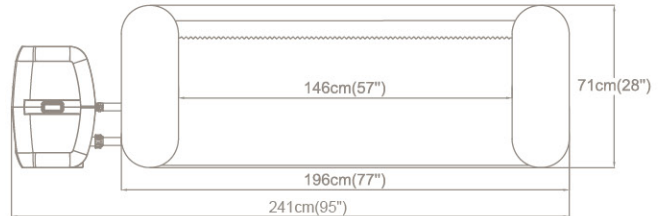

SETUP TIME
 Temps de montage
 Tiempo de montaje
 Montagezeit
 Montagetijd
 Tempo di montaggio
 Czas montażu

**FREEZE SHIELD™
 WINTERIZING SYSTEM**

PALM SPRINGS AIRJET™

ITEM · Article · Artículo · Artikel · Artikel · Prodotto · Artykuł

60017

196 x 71 cm
 77" x 28"

LAY-Z-SPA™
 PALM SPRINGS AIRJET™

MATERIAL · Matériel · Material · Material · Materiaal · Materiale · Material

**DURAPLUS™
 CONSTRUCTION**

LEATHER TEXTURE
 Texture cuir
 Textura de cuero
 Ledertextur
 Leerstructuur
 Eco-pelle
 Skórzana tekstura