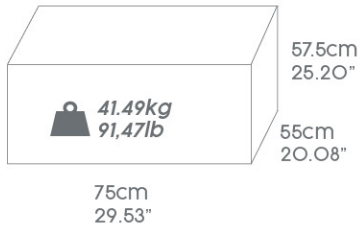

60017

196 x 71 cm
 77" x 28"

LAY-Z-SPA™
 PALM SPRINGS AIRJET™

MATERIAL · Matériel · Material · Material · Materiaal · Materiale · Material

**DURAPLUS™
 CONSTRUCTION**

LEATHER TEXTURE
 Texture cuir
 Textura de cuero
 Ledertextur
 Leerstructuur
 Eco-pelle
 Skórzana tekstura