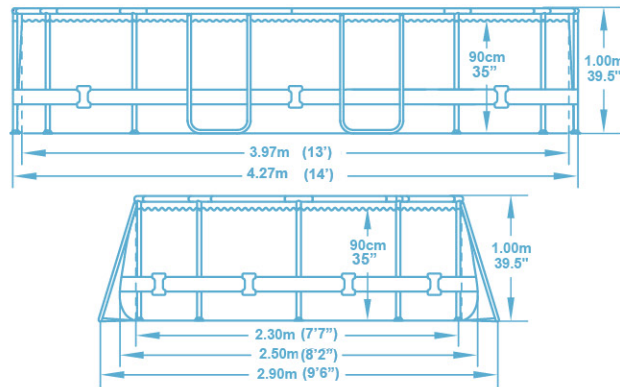

# 56714  
 427 X 250 X 100cm  
 14' X 8'2" X 39.5"  
 POWER STEEL™  
 SWIM VISTA SERIES™ II  
 55,26kg  
 121,83lb

90%  
 7,250L  
 1,915gal.