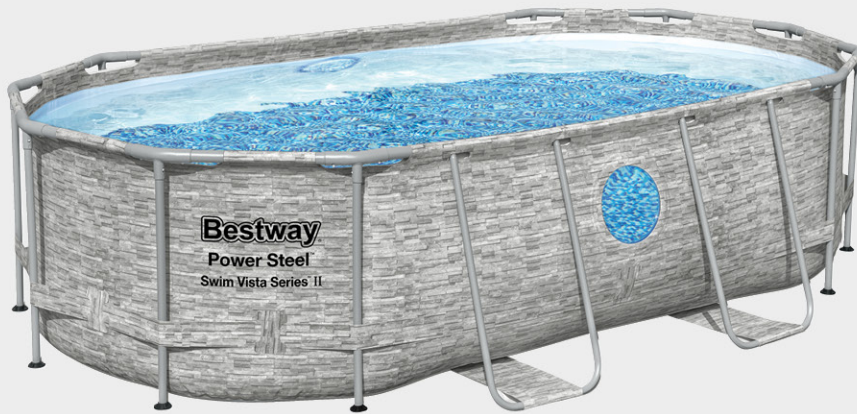

# ABOVE GROUND POOLS

SEAL & LOCK SYSTEM™

SWIM VISTA!

**NO TOOLS REQUIRED**  
 Aucun outil nécessaire  
 No necesita herramientas  
 kein Werkzeug notwendig  
 geen gereedschap nodig  
 Attrezzi non necessari  
 Bez użycia narzędzi

# 56714  
 427 X 250 X 100cm  
 14' X 8'2" X 39.5"  
 POWER STEEL™  
 SWIM VISTA SERIES™ II  
 55,26kg  
 121,83lb

90%  
 7,250L  
 1,915gal.