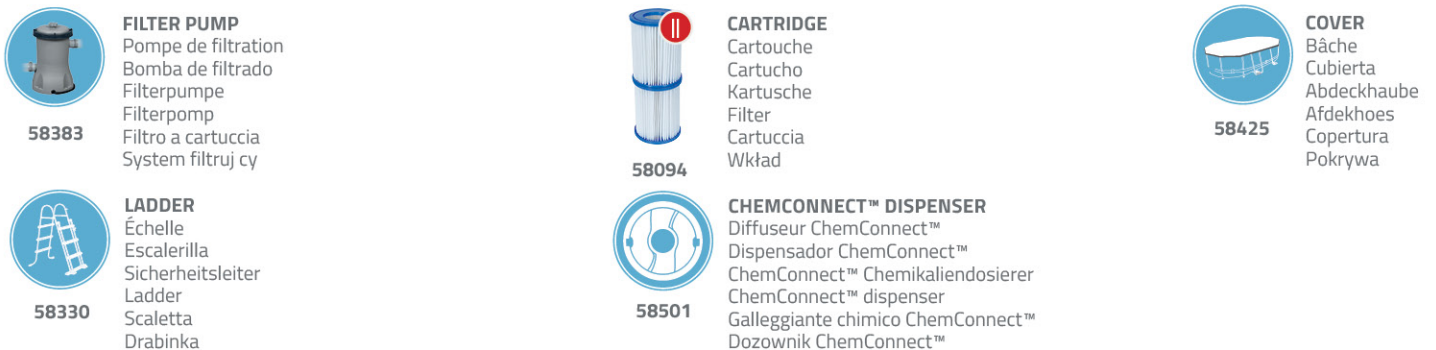

INCLUDES · Inclus · Incluye · Inhalt · Bevat · Include · Zawiera